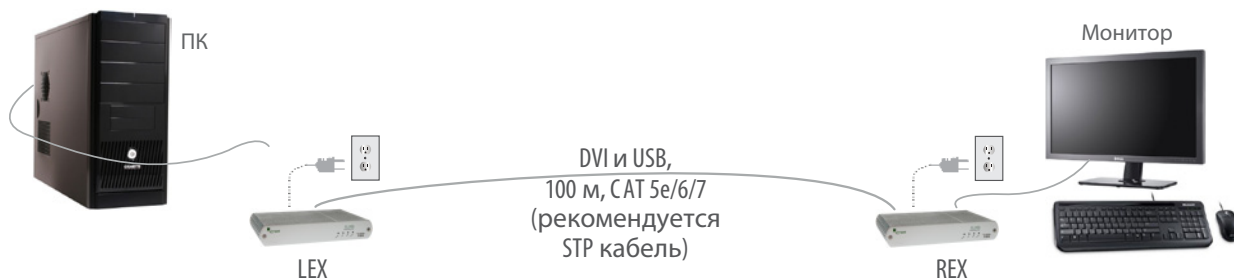

Icron

*LEX (локальный модуль)
вид спереди*

*REX (удаленный модуль)
вид сзади*

Особенности

KVM удлинитель EL5353 позволяет разместить шумные компьютеры на расстоянии 100 метров от рабочего места, используя один стандартный кабель CAT 5e/6/7. Система поддерживает передачу Full HD видео и USB 2.0, обеспечивая возможность работать с клавиатурой, мышью, съемными накопителями и другими периферийными устройствами с интерфейсами USB 2.0 и 1.1 в режиме реального времени.

Ключевые особенности EL5353

- Передача сигналов видео и USB на расстояние до 100 метров по кабелю CAT 5e/6/7
- Передача несжатого видео с разрешением до 1920 x 1200
- Глубина цвета 24-бит
- Пропускная способность USB 2.0 до 40 Mbps

Сферы применения

- Профессиональные AV системы
- Системы безопасности
- Промышленные системы управления
- Digital Signage
- Медицинское оборудование

EXTREME
USB®

Технические характеристики EL5353

Вид сбоку: LEX (сверху) и REX (снизу)

USB : 3 x USB Type A

Сеть: 1 x RJ45

Размеры: 112мм x 175мм x 30мм (4.4" x 6.9" x 1.2")

Корпус: Анодированный алюминий

Доступное питание: 500mA на каждый USB порт

Блок питания: 100-240V AC (вход), 5V DC (выход)