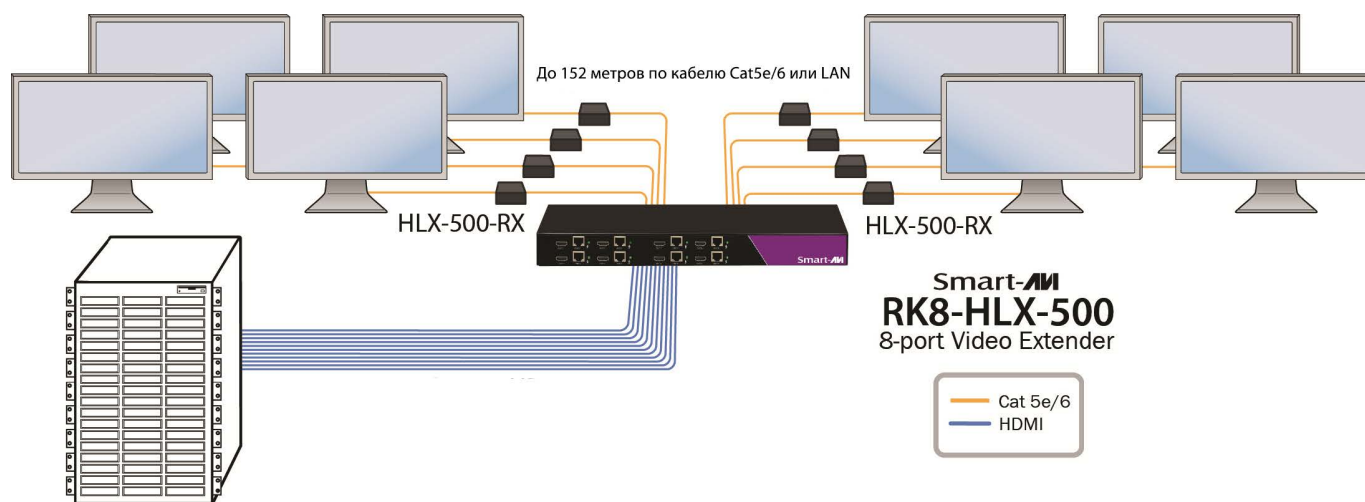

## ОСОБЕННОСТИ

- Передача сигналов HDMI на расстояние до 152 метров по LAN (кабель Cat5e/6 )
- Поддержка до 8 источников HDMI
- Поддержка видео в высоком разрешении 1080p: 1920x1080@60Hz
- Поддержка стереоаудио
- Удаленное управление с поддержкой IR
- Встраивание в стойку
- Не требуются драйвера или ПО
- Plug-and-Play
- Расстояние можно увеличить с использованием ethernet GigaSwitch

## ОПИСАНИЕ

RK8-HLX-500 - это идеальное решение для передачи сигналов HDMI на расстояние до 152 метров. Устройство позволяет объединить до 8 рабочих ПК в одном месте. RK8-HLX-500 поддерживает MAC, PC и Linux. Устройство дарит возможность подключения до 8 дисплеев без использования дополнительных удлинителей. RK8-HLX-500 от компании SmartAVI - это 8 входов и 8 выходов с одним источником питания.

### Встраивание в стойку

Если в компании используются серверные стойки для источников сигнала, RK8-HLX-500 позволяет собрать все устройства в одном месте и передавать сигналы с ПК, DVD плееров и других устройств на несколько дисплеев. При этом используется приемник HLX-500-RX для конвертации сигнала, передаваемого по Cat5e/6 в HDMI сигнал. Приемник может получать питание от передатчика.

HLX-500-RX - это инновационное решение от компании SmartAVI для передачи любых сигналов HDMI - будь то игровая консоль, Blu-Ray плеер или ПК. Передача происходит по кабелю Cat5/e6 на расстояние до 152 метров на один удаленный дисплей и один локальный - для мониторинга контента в режиме реального времени. HLX-500-RX - это идеальное и недорогое решение для передачи видео в высоком разрешении от источника до дисплея. Устройство позволяет разместить источник сигнала в удаленном и безопасном месте. HLX-500-RX - это компактное устройство, которое легко интегрировать в системы цифровой рекламы магазинов, кафе и баров и других мест.