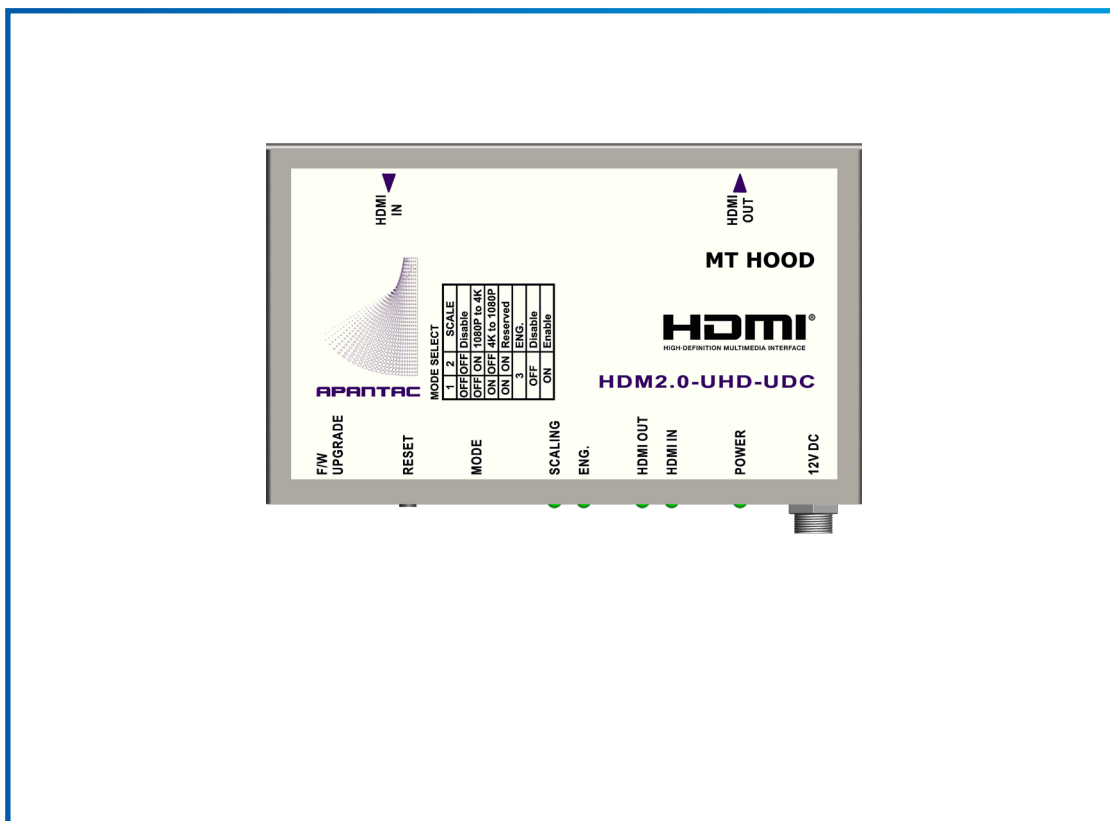

# Повышающий и понижающий конвертер сигналов HDMI

- Конвертация сигналов HDMI от UHD до 1080P и обратно
- Поддержка HDCP 2.2 и 1.4
- Поддержка высоких разрешений до 4K/UHD@60Hz, 4:4:4
- DIP переключатель для удобной настройки
- LED индикаторы

Модель	HDM2.0-UHD-UDC
Описание	Повышающий и понижающий конвертер сигналов HDMI от UHD/4K до 1080P и обратно
Вход	HDMI (Female)
Выход	HDMI (Female)
Макс. разрешение	4K/UHD 24/25/30/50/60 Hz 4:4:4 и 4:2:2
Расстояние (кабель)	10 метров (макс.)
HDCP	HDCP 2.2 и 1.4
Питание	DC 12V 1.25A
Вес	300 г
Размеры	150x80x25 мм