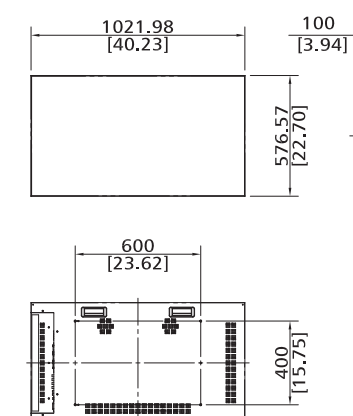

РАЗМЕРЫ

[мм (дюймы)]

Connect.
Communicate.
Create.

+7 495 648-35-05

sales@imsolution.ru

imsolution.ru