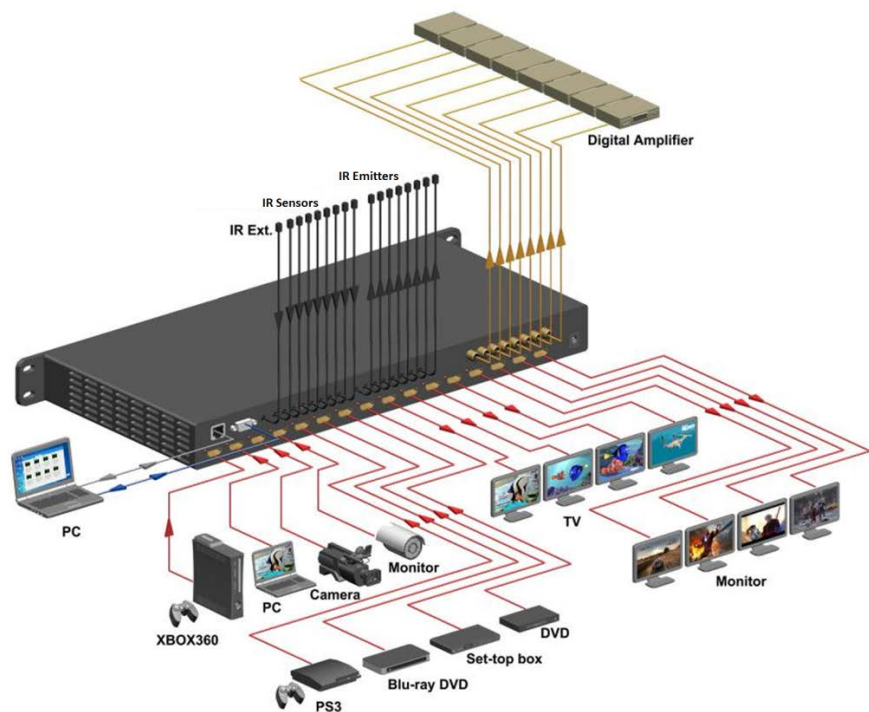

Схема подключения

ООО IMS

официальный дистрибутор в РФ

+7 495 648-35-05 sales@imsolution.ru
imsolution.ru

Удаленное управление

Удобный выбор входных и выходных портов.

Технические характеристики

Пропускная способ.	297 MHz
Разрешения	480i,576i,480p,576p,720p,1080i,1080p@24/30/50/60Hz, 4K@30Hz, 1080P3D@60Hz
Вход	(8) HDMI Receptacle (1) RS-232 (1) Ethernet Port (Control) (9) IR Sensor 3.5mm Jack
Выход	(8) HDMI Receptacle (8) Digital Audio Output (8) IR Emitter 3.5mm Jack
Защита от электростатического разрядов	± 8kV (Air-gap) ± 4kV (Contact)
Питание	(1) 110-240V/12VDC/2.5A адаптер питания со съёмной вилкой
Размеры	440 × 200 × 45 мм
Вес	2310 г
Материал корпуса	Метал
Цвет	Черный
Рабочая температура	0 °C - 40 °C
Температура хранения	-20 °C - 60 °C
Отн. влажность	20 - 90 % без конденсата
Потребление питания	23 W(макс.) / 0.5w(режим ожидания)
Сертификация	FCC, CE, RoHS
Гарантия	2 года
Артикул	500441 HDMI 8x8 Matrix Switch, UHD-4K